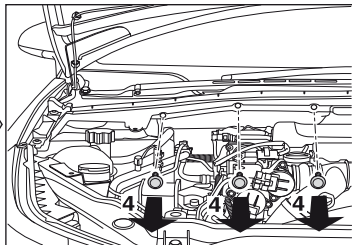

Filtre d'habitacle
Cabin filter
Innenraumfilter
Filtro per abitacolo
Filtro para habitaculo

CITROËN
C4

N173