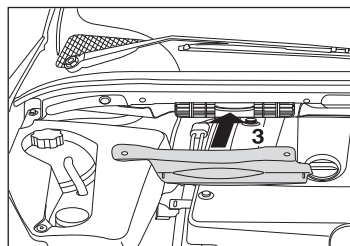

PEUGEOT

307
307 CC
307 SW
308
308 SW

N059

Filtre d'habitacle
Cabin filter
Innenraumfilter
Filtro per abitacolo
Filtro para habitaculo

PEUGEOT
1007
CITROËN
C3 Picasso

N180

Filtre d'habitacle
Cabin filter
Innenraumfilter
Filtro per abitacolo
Filtro para habitaculo