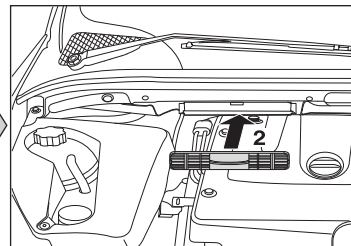

PEUGEOT

307
307 CC
307 SW
308
308 SW

N059

Filtre d'habitacle
Cabin filter
Innenraumfilter
Filtro per abitacolo
Filtro para habitaculo

PEUGEOT
1007
CITROËN
C3 Picasso

N180

Filtre d'habitacle
Cabin filter
Innenraumfilter
Filtro per abitacolo
Filtro para habitaculo