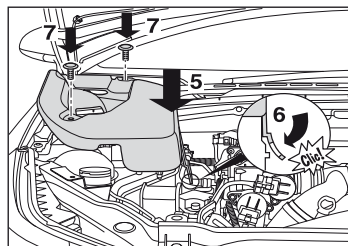

Filtre d'habitacle
Cabin filter
Innenraumfilter
Filtro per abitacolo
Filtro para habitaculo

CITROËN
C4

N173