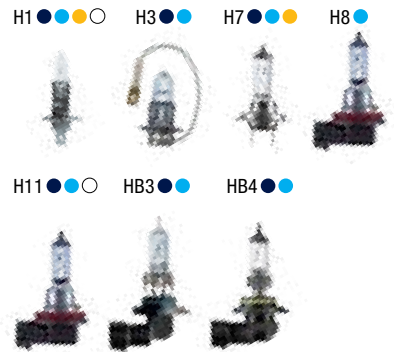

# PŘEHLED TYPŮ SVĚTELNÝCH ZDROJŮ

## Potkávací/dálková světla

## Mlhová světla