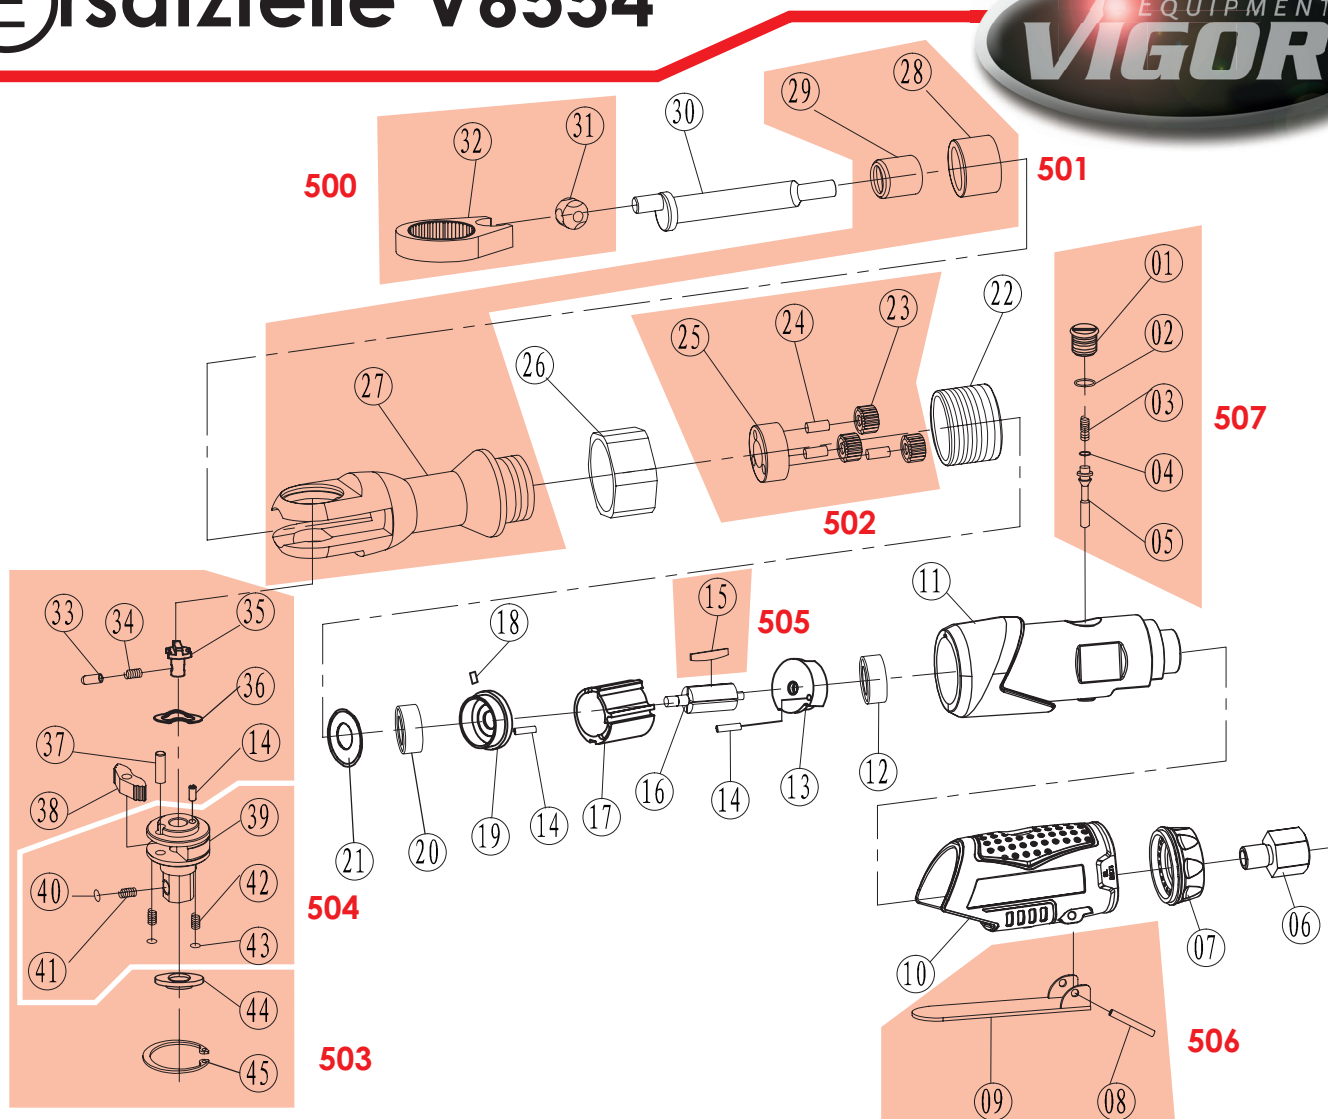

Ersatzteile V6554

Set	VIGOR No.	Position und Bezeichnung	Position and Name	
	30	V5674-01 Kurbelwelle	Crank Shaft	1
	500	V5674-02 Gabel-Satz Inhalt: 31, 32	Ratchet-Yoke Set Contents: 31, 32	2
	501	V5674-03 Ratschengehäuse-Satz Inhalt: 27, 28, 29	Ratchet-Housing Set Contents: 27, 28, 29	3
	502	V5674-04 Antrieb-Satz Inhalt: 23 (3x), 24 (3x), 25	Idle-Gear Set Contents: 23 (3x), 24 (3x), 25	7
	503	V6554-05 Ratschen-Innenteile Satz Inhalt: 14, 33, 34, 35, 36, 37, 38, 44, 45	Ratchet-Repair-Set Contents: 14, 33, 34, 35, 36, 37, 38, 44, 45	9
	504	V6554-06 Vierkant-Satz Inhalt: 39, 40, 41, 42, 43	Anvil-Set Contents: 39, 40, 41, 42, 43	5
	505	V5674-07 Lamellen Inhalt: 15 (4x)	Blades Contents: 15 (4x)	4
	506	V5674-08 Betätigungshebel Inhalt: 8, 9	Trigger Contents: 8, 9	2
	507	V5674-09 Ventileinheit Inhalt: 1, 2, 3, 4, 5	Valve Steam Contents: 1, 2, 3, 4, 5	5