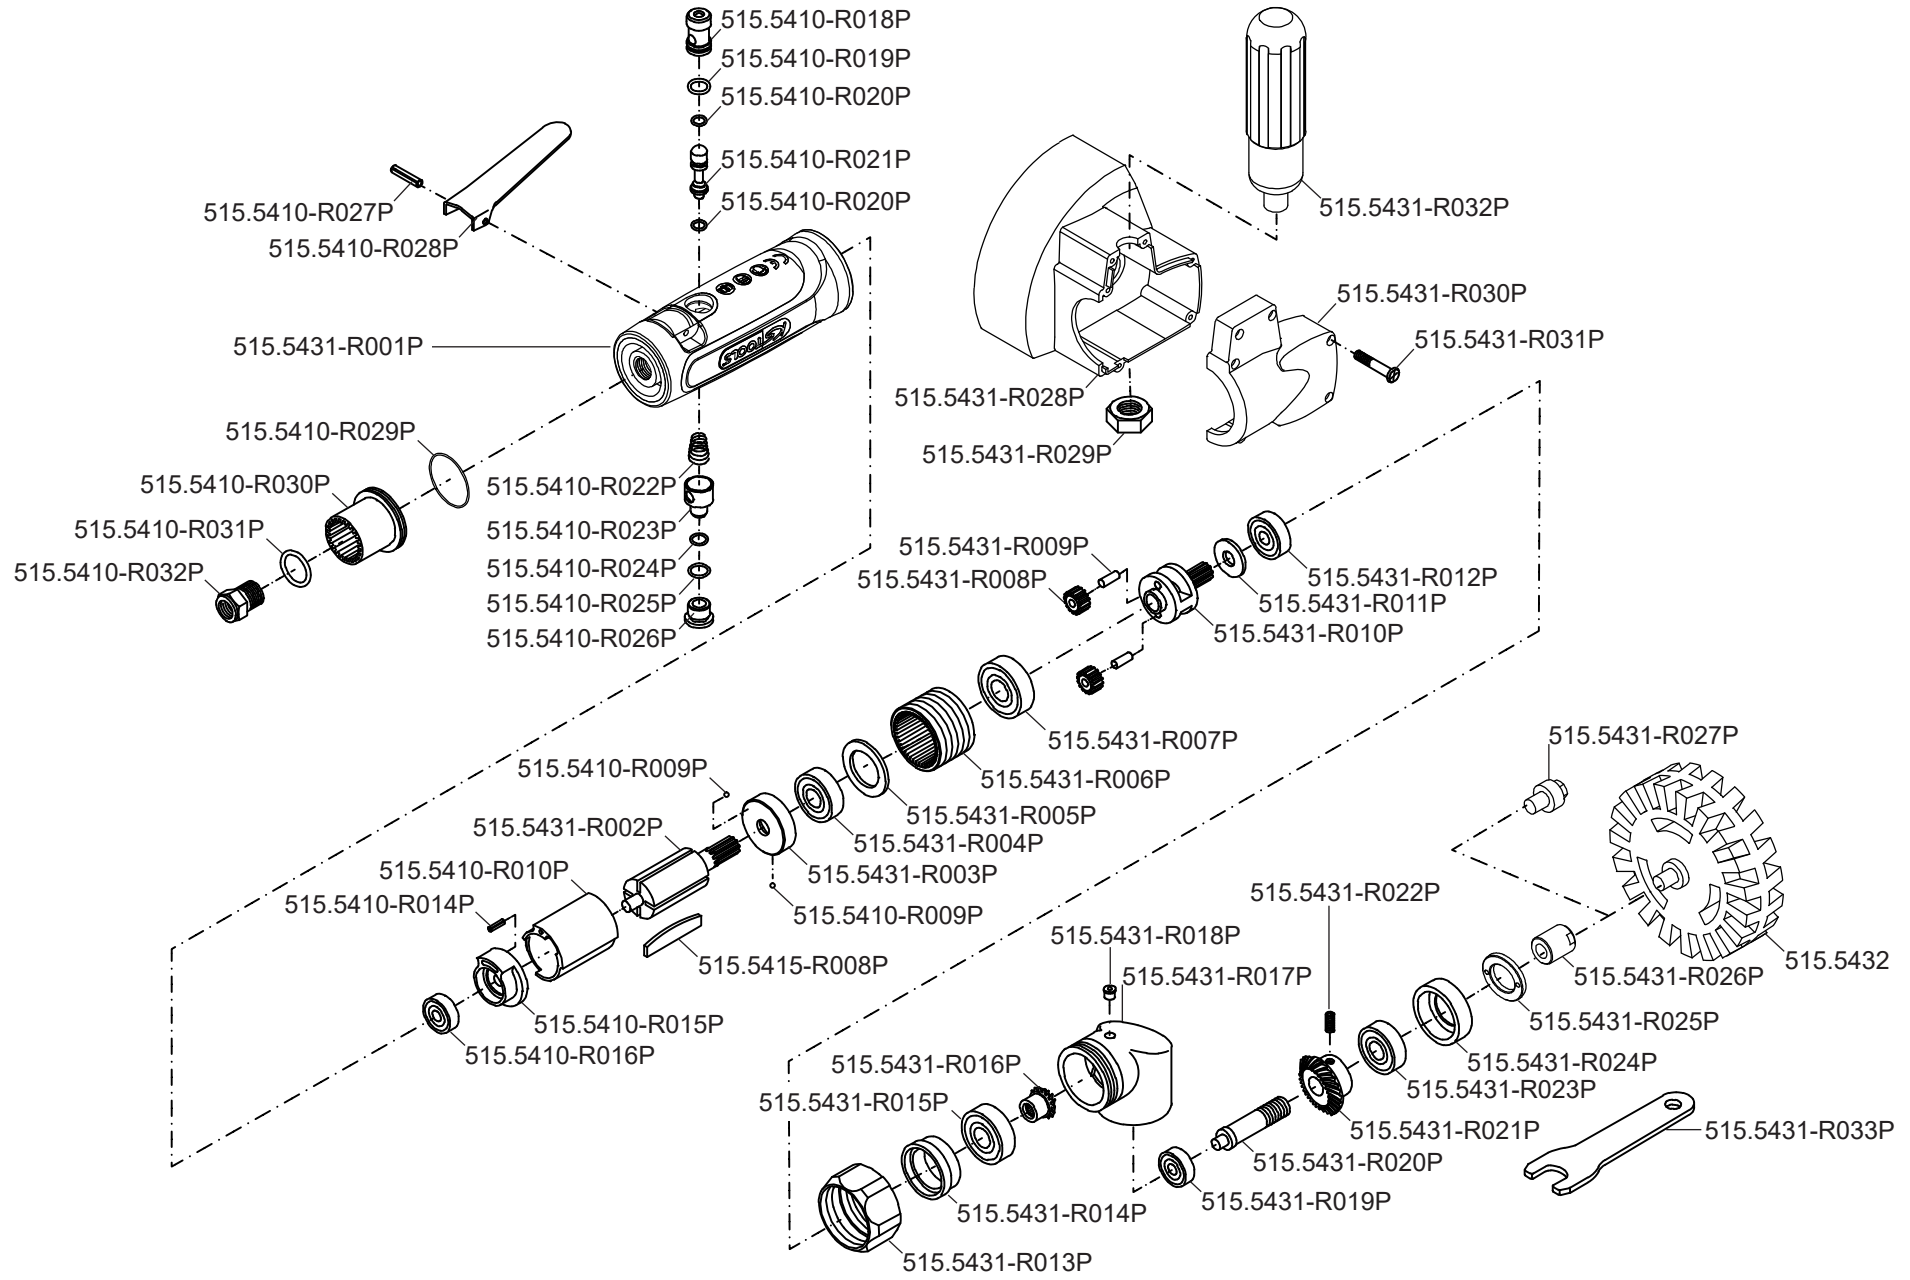

Art. 515.5431

Art. 515.5431

Art.-Nr.	Description	Beschreibung	Menge Qty.
515.5410-R009P	Steel ball	Stahlkugel	2
515.5410-R010P	Cylinder	Zylinder	1
515.5410-R014P	Spring pin	Splint	1
515.5410-R015P	Rear end plate	Hintere Kugellageraufnahme	1
515.5410-R016P	Ball bearing	Kugellager	1
515.5410-R018P	Throttle valve bushing	Drosselventil Buchse	1
515.5410-R019P	O-ring	O-Ring	1
515.5410-R020P	O-ring	O-Ring	2
515.5410-R021P	Throttle valve	Drosselventil	1
515.5410-R022P	Throttle valve spring	Drosselventilfeder	1
515.5410-R023P	Air regulator	Druckluftregulierung	1
515.5410-R024P	O-ring	O-Ring	1
515.5410-R025P	O-ring	O-Ring	1
515.5410-R026P	Valve screw	Ventilschraube	1
515.5410-R027P	Throttle lever	Betätigungshebel	1
515.5410-R028P	Throttle lever pin	Betätigungshebelsplint	1
515.5410-R029P	O-ring	O-Ring	1
515.5410-R030P	Exhaust deflector	Abluftdeflektor	1
515.5410-R031P	O-ring	O-Ring	1
515.5410-R032P	Air inlet	Lufteinlassschraube	1
515.5415-R008P	Rotor blade	Rotorblatt	5
515.5431-R001P	Housing	Gehäuse	1
515.5431-R002P	Rotor	Rotor	1
515.5431-R003P	Front plate	Vordere Verschlussplatte	1
515.5431-R004P	Ball bearing	Kugellager	1
515.5431-R005P	Washer	Unterlegscheibe	1
515.5431-R006P	Internal gear	Getriebering Innenverzahnt	1