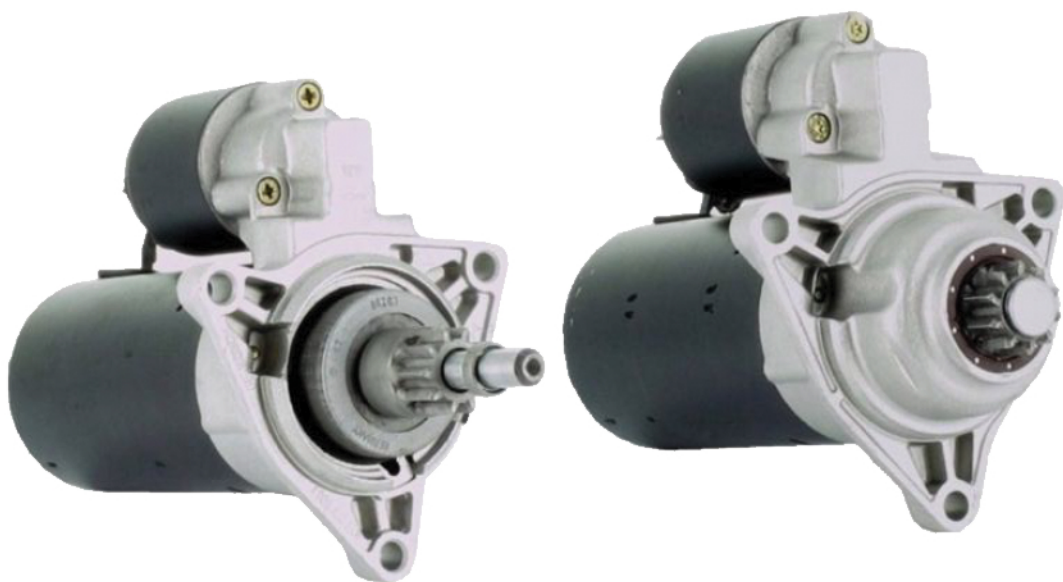

B.T. 36

INFORMATION IMPORTANTE

Ce démarreur est conforme à l'origine mais son aspect physique peut être différent de celui que vous avez démonté du véhicule.

Les 2 technologies ci dessus sont interchangeables et se montent en lieu et place.