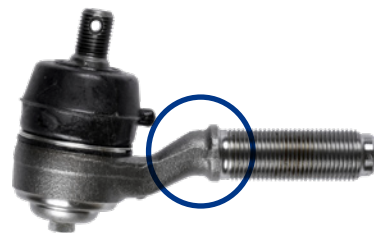

# Blue Print ADN18715, ADN187104

Toepassing:  
Nissan Pick-up D21, D22 1986>1997

NL

## NISSAN PICK-UP – IDENTIFICATIE BUITENSTE STUURSTANGEINDE

Hou er rekening mee dat de hieronder getoonde onderdeelnummers ADN18715 & ADN187104, hoewel ogenschijnlijk gelijk, NIET inwisselbaar zijn en elkaar NOOIT mogen vervangen.

Montage van het verkeerde stuurstangeinde is buitengewoon gevaarlijk en kan door breuk van het onderdeel tot stuurfouten leiden.

ADN18715

Nissan Pick-up D21 1986>1998

ADN187104

Nissan Pick-up D22 1997>

Verdere technische informatie is te vinden op: [partsfinder.bilsteingroup.com](https://partsfinder.bilsteingroup.com)