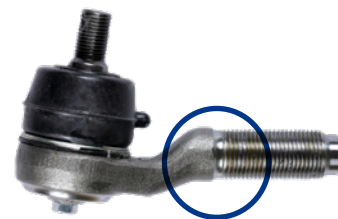

## NISSAN PICK-UP – IDENTIFICATIE BUITENSTE STUURSTANGEINDE

Hou er rekening mee dat de hieronder getoonde onderdeelnummers ADN18715 & ADN187104, hoewel ogenschijnlijk gelijk, NIET inwisselbaar zijn en elkaar NOOIT mogen vervangen.

Montage van het verkeerde stuurstangeinde is buitengewoon gevaarlijk en kan door breuk van het onderdeel tot stuurfouten leiden.

ADN18715

Nissan Pick-up D21 1986>1998

ADN187104

Nissan Pick-up D22 1997>

Verdere technische informatie is te vinden op: [partsfinder.bilsteingroup.com](https://partsfinder.bilsteingroup.com)