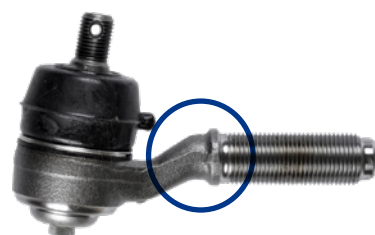

## NISSAN PICK-UP - EXTRÉMITÉS DE ROTULES DE DIRECTION EXTERNES

Les références ADN18715 et ADN187104 indiquées ci-dessous, bien que leur aspect soit similaire, ne sont PAS interchangeables et ne doivent JAMAIS être utilisées l'une à la place de l'autre.

L'installation d'une mauvaise extrémité d'une rotule de direction est extrêmement dangereuse et peut entraîner une défaillance de la direction suite à la rupture de la pièce.

ADN18715

Nissan Pick-up D21 1986>1998