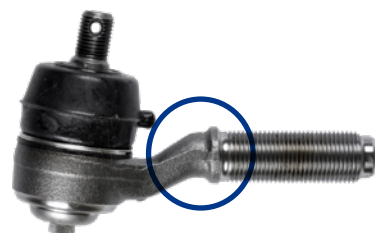

Blue Print ADN18715, ADN187104

Приложение:
Nissan Pick-up D21, D22 1986>1997

BG

NISSAN PICK-UP – ОПРЕДЕЛЯНЕ НА ВЪНШНИЯТ НАКРАЙНИК

Моля обърнете внимание, че въпреки близкия външен вид номера ADN18715 & ADN187104 показани по- долу, НЕ са взаимозаменяеми и НИКОГА не трябва да се заместват един друг.

Поставянето на неправилният накрайник е изключително опасно и заради счупен елемент може да причини кормилна повреда.

ADN18715

Nissan Pick-up D21 1986>1998

ADN187104

Nissan Pick-up D22 1997>

Пълната гама резервни части е налична на: partsfinder.bilsteingroup.com