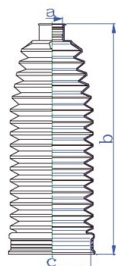

DONNEES TECHNIQUES

Diamètre 1 [mm]	64
matière	Thermoplastique (TPR)
Diamètre 2 [mm]	15
Hauteur [mm]	195
	Pour crémaillère ZF

PHOTOS

APPLICATIONS

BMW		
1 Series (04-11) (E81, E87) - 130i	258 ch	03.2005 >
	265 ch	09.2005 >
1 Series (04-11) Coupe (E82) - 125i	218 ch	10.2007 >
1 Series (04-11) Coupe (E82) - 135i	306 ch	10.2007 >
1 Series (04-11) Cabriolet (E88) - 125i	218 ch	03.2008 >
1 Series (04-11) Cabriolet (E88) - 135i	306 ch	03.2008 >
3 Series (05-12) (E90) - 318d	122 ch	09.2005 >
3 Series (05-12) (E90) - 320d	163 ch	01.2005 >
3 Series (05-12) (E90) - 320d xDrive	163 ch	07.2008 > 12.2010
	177 ch	09.2008 >
3 Series (05-12) (E90) - 320xd	177 ch	09.2007 >
3 Series (05-12) (E90) - 323i	177 ch	04.2006 > 06.2007
3 Series (05-12) (E90) - 325d	197 ch	09.2006 >
	204 ch	01.2010 >
3 Series (05-12) (E90) - 325i	218 ch	01.2005 >
	218 ch	09.2007 >
3 Series (05-12) (E90) - 325i xDrive	218 ch	09.2008 >
3 Series (05-12) (E90) - 325xi	218 ch	01.2005 >
	218 ch	09.2007 >
3 Series (05-12) (E90) - 328i	254 ch	07.2005 > 11.2007
3 Series (05-12) (E90) - 330d	231 ch	09.2005 >
	245 ch	01.2009 >
3 Series (05-12) (E90) - 330d xDrive	245 ch	01.2009 >
3 Series (05-12) (E90) - 330i	258 ch	01.2005 >
	272 ch	09.2007 >
3 Series (05-12) (E90) - 330i xDrive	272 ch	09.2008 >