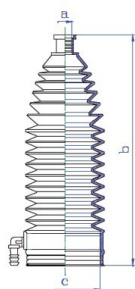

DONNEES TECHNIQUES

Diamètre 1 [mm]	61
matière	Thermoplastique (TPR)
Info complémentaire	Avec mise a l'air/reniflard
Diamètre 2 [mm]	15
Hauteur [mm]	190

PHOTOS

APPLICATIONS

CITROËN		
BERLINGO (08-18) (B9) - 1.4	75 ch	03.2009 >
BERLINGO (08-18) (B9) - 1.6	90 ch	04.2008 >
	109 ch	04.2008 >
	120 ch	11.2009 >
BERLINGO (08-18) (B9) - 1.6 HDi 75	75 ch	04.2008 >
BERLINGO (08-18) (B9) - 1.6 HDi 90	90 ch	04.2008 >
	92 ch	07.2010 >
BERLINGO (08-18) (B9) - 1.6 HDi 110	109 ch	04.2008 >
	112 ch	07.2010 >
BERLINGO (08-18) (B9) - 1.6 HDi 115	114 ch	07.2010 >
BERLINGO (08-18) (B9) - 1.6 VTi 95	98 ch	07.2010 >
BERLINGO (08-18) Camionette (B9) - 1.6	90 ch	04.2008 >
	109 ch	04.2008 >
BERLINGO (08-18) Camionette (B9) - 1.6 HDi 75	75 ch	04.2008 >
BERLINGO (08-18) Camionette (B9) - 1.6 HDi 90	90 ch	04.2008 >
	92 ch	07.2010 >
BERLINGO (08-18) Camionette (B9) - 1.6 HDi 110	109 ch	04.2008 >
	112 ch	07.2010 >
BERLINGO (08-18) Camionette (B9) - 1.6 HDi 115	114 ch	07.2010 >
BERLINGO (08-18) Camionette (B9) - 1.6 VTi 95	98 ch	07.2010 >
BERLINGO (08-18) Camionette (B9) - 1.6 VTi 120	120 ch	11.2009 >
BERLINGO (08-18) Chassis (B9) - 1.6 HDi 90	90 ch	04.2008 >
C4 (10-18) (B7) - 1.4	95 ch	11.2009 >
C4 (10-18) (B7) - 1.6 16V	120 ch	11.2009 >
	156 ch	11.2009 >
C4 (10-18) (B7) - 1.6 HDi 90	92 ch	11.2009 >