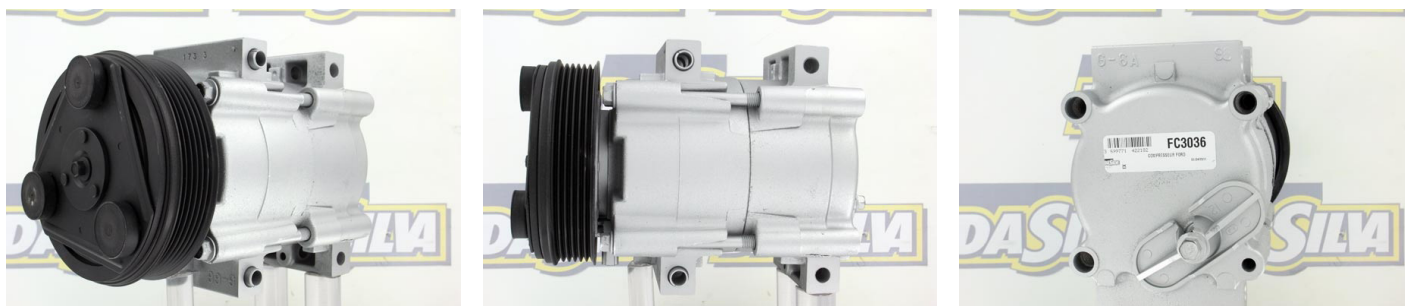

DONNEES TECHNIQUES

Type de réseau de bord	pour véhicules 12V
Type de poulie	PVR6
Poulie Ø [mm]	127
Pour fabricant	Visteon
ID du compresseur	FS10
Huile pour compresseur	PAG 46
Remplissage huile [ml]	200
Entraînement	avec embrayage électro-magnétique

PHOTOS

DOCUMENTS

BT-106	Instructions de montage du compresseur
BT-107	Rinçage du circuit
BT-108	Conversion R12 - R134a (RETROFIT)
BT-109	Fonctionnement du circuit de climatisation
BT-113	Réfrigérants avec traceur UV intégré
BT-133	Refus des carcasses compresseurs
BT-918	Catalogue Accessoires de climatisation