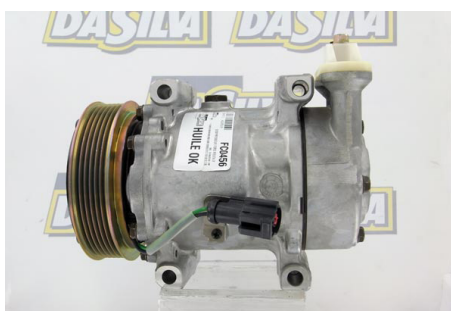

DONNEES TECHNIQUES

Type de réseau de bord	pour véhicules 12V
Type de poulie	PVR6
Poulie Ø [mm]	119
Pour fabricant	Sanden
ID du compresseur	SD6V12
Huile pour compresseur	PAG 46
Remplissage huile [ml]	135
Type de valve	Mécanique
Entraînement	avec embrayage électro-magnétique

PHOTOS

DOCUMENTS

BT-106	Instructions de montage du compresseur
BT-107	Rinçage du circuit
BT-108	Conversion R12 - R134a (RETROFIT)
BT-109	Fonctionnement du circuit de climatisation
BT-113	Réfrigérants avec traceur UV intégré
BT-133	Refus des carcasses compresseurs
BT-918	Catalogue Accessoires de climatisation

APPLICATIONS

FORD

FIESTA (02-08) (JH_, JD_) - 1.4 TDCi	68 ch	11.2001 >
FUSION (JU_) Break - 1.4 TDCi	68 ch	08.2002 >

MAZDA

2 (02-07) (B2W) - 1.4 CD	68 ch	04.2003 >
--------------------------	-------	-----------