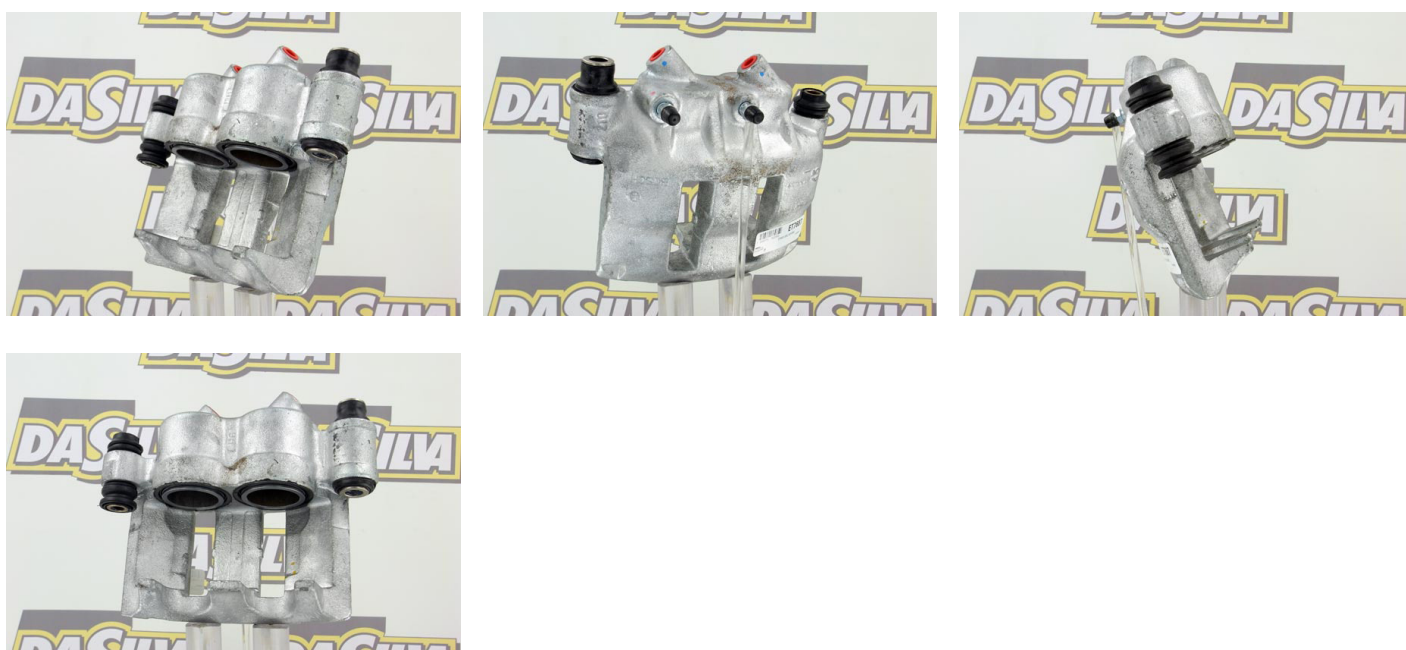

## DONNEES TECHNIQUES

|                                   |  |
|-----------------------------------|--|
| Restriction du fabricant          | <b>BOSCH</b>                               |
| Position (L/T)                    | <b>devant le disque de frein (Leading)</b> |
|                                   | <b>Etrier flottant</b>                     |
|                                   | <b>Etrier de frein (2 pistons)</b>         |
| Épaisseur du disque de frein [mm] | <b>24</b>                                  |
| Diamètre de piston [mm]           | <b>45</b>                                  |

## PHOTOS