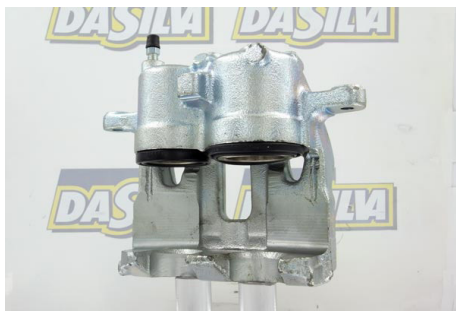

DONNEES TECHNIQUES

Restriction du fabricant	GIRLING
Position (L/T)	devant le disque de frein (Leading)
	Etrier flottant
	Etrier de frein (2 pistons)
Épaisseur du disque de frein [mm]	18
Diamètre de piston 1 [mm]	40
Diamètre de piston 2 [mm]	48

PHOTOS

DOCUMENTS

- BT-122 Fonctionnement des étriers de frein
- BT-123 Montage des étriers de frein
- BT-134 Refus des carcasses étriers