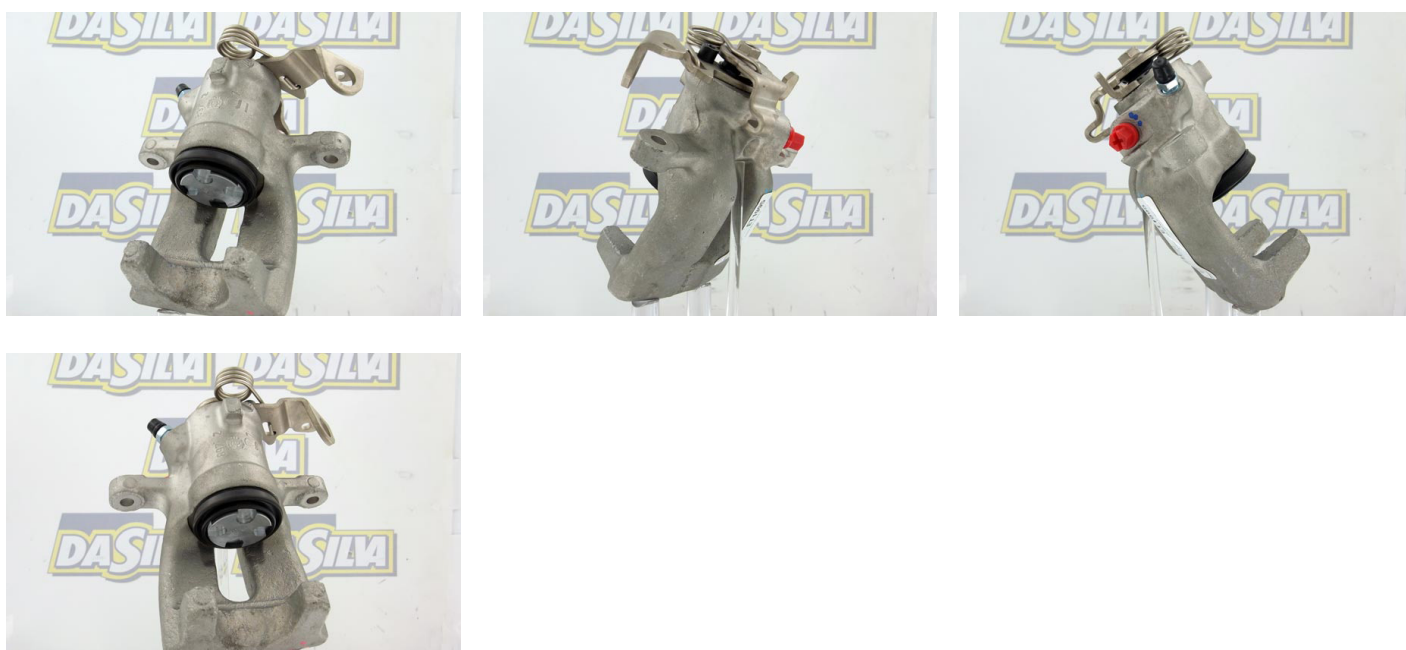

DONNEES TECHNIQUES

Restriction du fabricant	LUCAS
Position (L/T)	derrière le disque frein (Trailing)
	Etrier flottant
	Etrier de frein (1 piston)
Épaisseur du disque de frein [mm]	10
Diamètre de piston [mm]	36

PHOTOS

DOCUMENTS

- BT-122 Fonctionnement des étriers de frein
- BT-123 Montage des étriers de frein
- BT-134 Refus des carcasses étriers