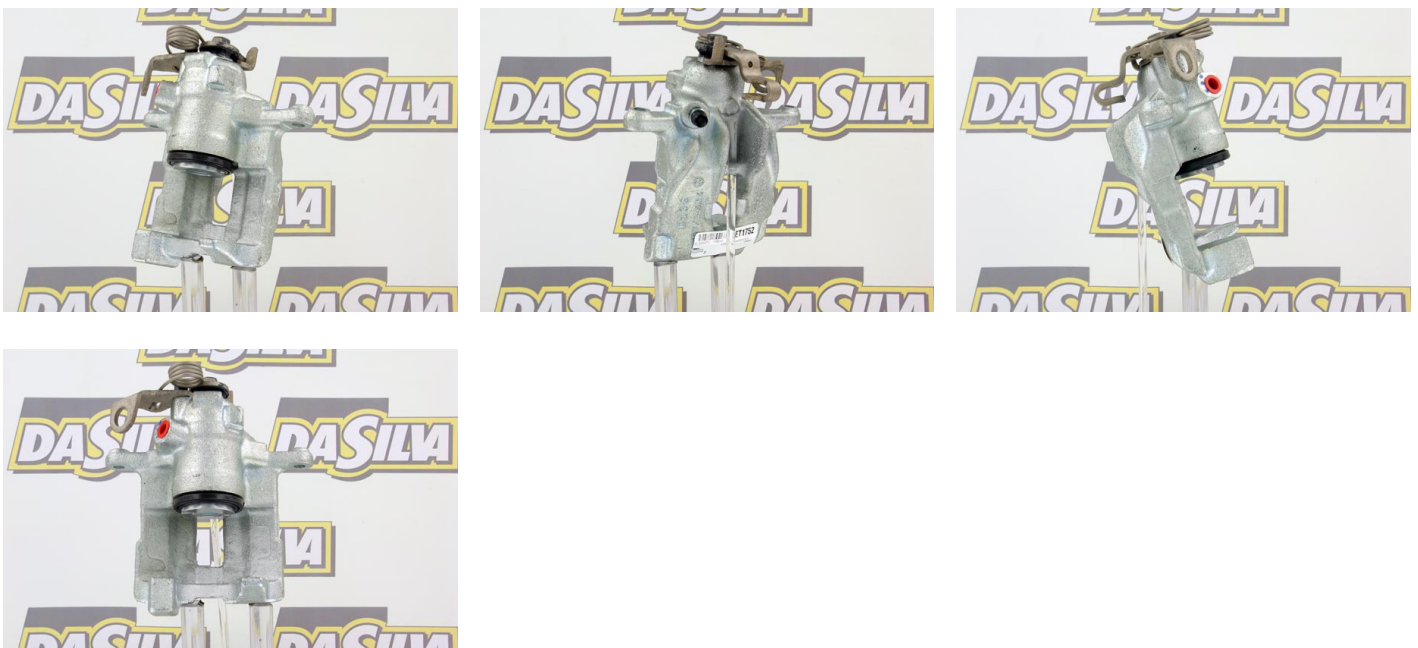

DONNEES TECHNIQUES

Restriction du fabricant	GIRLING
Position (L/T)	derrière le disque frein (Trailing)
	Etrier flottant
	Etrier de frein (1 piston)
Épaisseur du disque de frein [mm]	12
Diamètre de piston [mm]	38

PHOTOS

DOCUMENTS

- BT-122 **Fonctionnement des étriers de frein**
- BT-123 **Montage des étriers de frein**
- BT-134 **Refus des carcasses étriers**