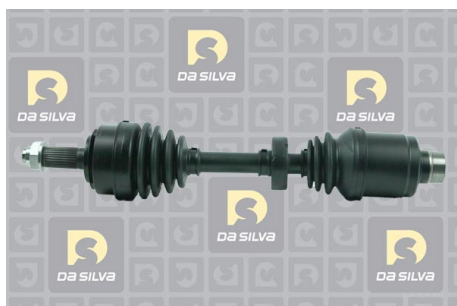

DONNEES TECHNIQUES

Longueur comprimée [mm]	557
Nb de cannelures CR	28
	pour véhicule sans système antiblocage
Ø épaulement CR [mm]	63
Ø bol CR [mm]	94
Nb de cannelures CB	29
Ø bol CB [mm]	85
Ø épaulement CB [mm]	42

PHOTOS

DOCUMENTS

BT-100	Conseils de montage des cardans
BT-104	Soufflets et Triaxes FIAT
BT-105	Soufflets et Triaxes SEAT
BT-131	Refus des carcasses transmissions

APPLICATIONS

HONDA		
ACCORD (02-08) (CL_, CM_) - 2.2 i-CTDi	140 ch	01.2004 >
ACCORD (02-08) Tourer (CM_) - 2.2 i-CTDi	140 ch	01.2004 >

⚠ Avant montage, comparez la pièce reçue à celle d'origine afin de vérifier que la bonne pièce a été choisie et peut être montée sur le véhicule. Le non-respect de cette consigne ou des instructions de montage annule la garantie.