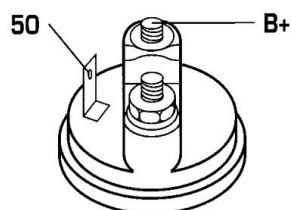

DONNEES TECHNIQUES

Type de réseau de bord	pour véhicules 12V
Puissance nominale [kW]	1.4
Nombre de dents	11T
Direction de rotation	rotation CW
Réducteur	Avec réducteur (G/R) intégré
Nombre de trous de fixation	2
Connectique	SOL65

PHOTOS

DOCUMENTS

BT-130 Refus des carcasses alternateurs/démarrateurs