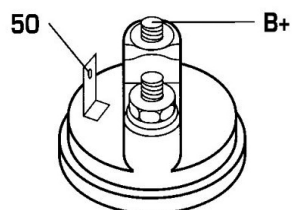

DONNEES TECHNIQUES

Type de réseau de bord	pour véhicules 12V
Puissance nominale [kW]	1.2
Nombre de dents	8T
Direction de rotation	rotation CW
Réducteur	Avec réducteur (G/R) intégré
Nombre de taraudages	2
Nombre de trous de fixation	2
Connectique	SOL65

PHOTOS

DOCUMENTS

BT-130 Refus des carcasses alternateurs/démarrageurs

APPLICATIONS

SUZUKI		
BALENO (EG) - 1.8 GT	121 ch	03.1996 > 05.2002
BALENO (EG) - 1.9 TD	75 ch	04.1998 > 05.2002
BALENO 3/5 portes (EG) - 1.8 GT	121 ch	03.1996 > 05.2002
BALENO 3/5 portes (EG) - 1.9 TD	75 ch	04.1998 > 05.2002
BALENO Break (EG) - 1.6 i 16V	99 ch	08.1996 > 05.2002
BALENO Break (EG) - 1.6 i 16V 4x4	99 ch	08.1996 > 05.2002
BALENO Break (EG) - 1.8 i 16V	121 ch	08.1996 > 05.2002
SWIFT (83-89) (AA) - 1.3	101 ch	08.1985 > 06.1986
SWIFT (83-89) (AA) - 1.3 (SA413, AA51)	68 ch	10.1984 > 03.1989
SWIFT (83-89) (AA) - 1.3 (SA413, AA51, AA53)	73 ch	10.1984 > 03.1989
SWIFT (83-89) (AA) - 1.3 (SA413, AA53)	64 ch	08.1986 > 03.1989
SWIFT (83-89) (AA) - 1.3 GTi/GXi (SA413, AA33)	101 ch	08.1986 > 03.1989
SWIFT (89-01) (AH, AJ) - 1.3 (SF413, AH35, MA)	68 ch	03.1989 > 05.2001
SWIFT (89-01) (AH, AJ) - 1.6 (SF416, AH14)	95 ch	11.1989 > 12.1991
SWIFT (89-01) (AH, AJ) - 1.6 4WD (SF416, AJ14)	95 ch	11.1989 > 12.1991
SWIFT (89-01) (AH, AJ) - 1.6 i (SF416, AH14)	92 ch	01.1990 > 05.2001
SWIFT (89-01) (AH, AJ) - 1.6 i 4WD (SF416, AJ14)	92 ch	01.1990 > 05.2001
SWIFT (89-01) 3/5 portes (EA, MA) - 1.3 (SF413, AB35)	68 ch	03.1989 > 05.2001
SWIFT (89-01) 3/5 portes (EA, MA) - 1.6 4x4	92 ch	03.1989 > 10.1996