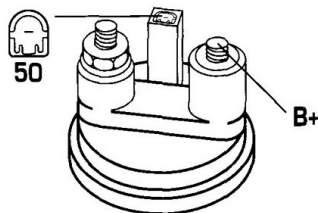

DONNEES TECHNIQUES

Type de réseau de bord	pour véhicules 12V
Puissance nominale [kW]	1.7
Nombre de dents	13T
Direction de rotation	rotation CW
Connectique	SOL18
Nombre de trous de fixation	2

PHOTOS

DOCUMENTS

BT-130 Refus des carcasses alternateurs/démarrageurs

APPLICATIONS

NISSAN

MURANO (02-07) (Z50) - 3.5 AWD	234 ch	03.2005 >
--------------------------------	--------	-----------

 Avant montage, comparez la pièce reçue à celle d'origine afin de vérifier que la bonne pièce a été choisie et peut être montée sur le véhicule. Le non-respect de cette consigne ou des instructions de montage annule la garantie.