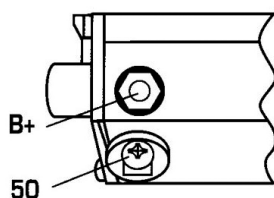

DONNEES TECHNIQUES

Type de réseau de bord	pour véhicules 12V
Puissance nominale [kW]	2.2
Nombre de dents	9/10T
Direction de rotation	rotation CW
Réducteur	Avec réducteur (G/R) intégré
Nombre de taraudages	2
Nombre de trous de fixation	2
Connectique	SOL42

PHOTOS

DOCUMENTS

BT-130 Refus des carcasses alternateurs/démarrateurs