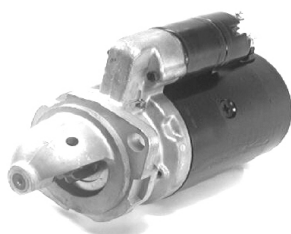

DONNEES TECHNIQUES

Type de réseau de bord	pour véhicules 12V
Puissance nominale [kW]	1.8
Nombre de dents	9T
Direction de rotation	rotation CW
Nombre de taraudages	2
Nombre de trous de fixation	2
Connectique	SOL37

PHOTOS

DOCUMENTS

BT-130 Refus des carcasses alternateurs/démarrageurs

APPLICATIONS

THERMO KING

Différents modèles - Différents modèles

! Avant montage, comparez la pièce reçue à celle d'origine afin de vérifier que la bonne pièce a été choisie et peut être montée sur le véhicule. Le non-respect de cette consigne ou des instructions de montage annule la garantie.