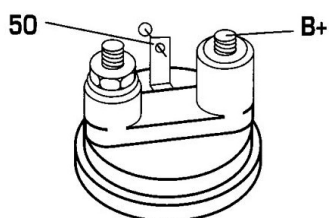

DONNEES TECHNIQUES

Type de réseau de bord	pour véhicules 12V
Puissance nominale [kW]	1.8
Nombre de dents	9T
Direction de rotation	rotation CW
Nombre de taraudages	2
Nombre de trous de fixation	2
Connectique	SOL37

PHOTOS

DOCUMENTS

BT-130 Refus des carcasses alternateurs/démarrageurs

APPLICATIONS

THERMO KING

Différents modèles - Différents modèles

! Avant montage, comparez la pièce reçue à celle d'origine afin de vérifier que la bonne pièce a été choisie et peut être montée sur le véhicule. Le non-respect de cette consigne ou des instructions de montage annule la garantie.