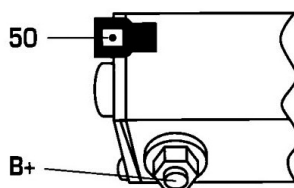

DONNEES TECHNIQUES

Type de réseau de bord	pour véhicules 12V
Puissance nominale [kW]	0.9
Nombre de dents	9T
Direction de rotation	rotation CW
Connectique	SOL98

PHOTOS

DOCUMENTS

BT-130 Refus des carcasses alternateurs/démarrageurs

⚠ Avant montage, comparez la pièce reçue à celle d'origine afin de vérifier que la bonne pièce a été choisie et peut être montée sur le véhicule. Le non-respect de cette consigne ou des instructions de montage annule la garantie.