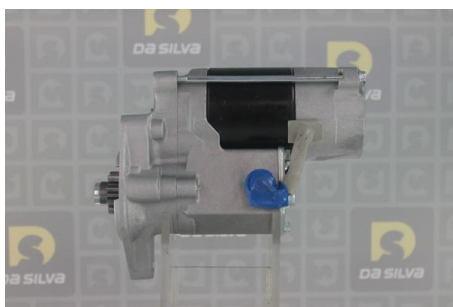

## DONNEES TECHNIQUES

Type de réseau de bord	<b>pour véhicules 12V</b>
Puissance nominale [kW]	<b>2</b>
Nombre de dents	<b>9T</b>
Nombre de taraudages	<b>1</b>
Nombre de trous de fixation	<b>2</b>

## DOCUMENTS

**BT-130 Refus des carcasses alternateurs/démarrageurs**

## APPLICATIONS

TOYOTA		
COROLLA (03-08) 3/5 portes (E12J/U_) - 1.4 D	90 ch	07.2004 >
COROLLA (03-08) 3 volumes (E12J/T_) - 1.4 D	90 ch	07.2004 >
COROLLA (03-08) Station Wagon (E12J/T_) - 1.4 D	90 ch	07.2004 >