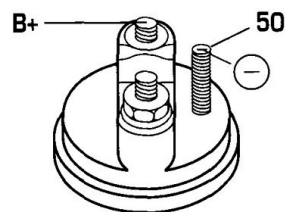

DONNEES TECHNIQUES

Type de réseau de bord	pour véhicules 12V
Puissance nominale [kW]	1.4
Nombre de dents	9T
Direction de rotation	rotation CW
Nombre de trous de fixation	2
Connectique	SOL15

PHOTOS

DOCUMENTS

BT-130 Refus des carcasses alternateurs/démarrleurs

APPLICATIONS

HONDA		
CIVIC (01-05) (ES) - 1.4 (ES4)	90 ch	02.2001 > 09.2005
CIVIC (01-05) (ES) - 1.7	116 ch	02.2001 > 09.2005
CIVIC (01-05) Hatchback (EU_, EP_) - 1.4 i	75 ch	02.2001 > 09.2005