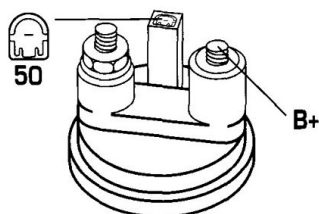

DONNEES TECHNIQUES

Type de réseau de bord	pour véhicules 12V
Puissance nominale [kW]	1.1
Nombre de dents	11T
Direction de rotation	rotation CW
Réducteur	Avec réducteur (G/R) intégré
Nombre de trous de fixation	2
Connectique	SOL18

PHOTOS

DOCUMENTS

BT-130 Refus des carcasses alternateurs/démarrageurs