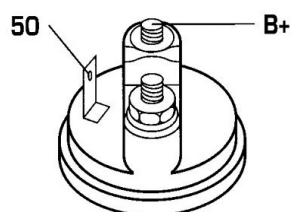

DONNEES TECHNIQUES

Type de réseau de bord	pour véhicules 12V
Puissance nominale [kW]	0.8
Nombre de dents	8T
Direction de rotation	rotation CW
Réducteur	Avec réducteur (G/R) intégré
Nombre de taraudages	2
Nombre de trous de fixation	2
Connectique	SOL65

PHOTOS

DOCUMENTS

BT-130 Refus des carcasses alternateurs/démarrateurs

APPLICATIONS

SUBARU

JUSTY (95-03) (JMA, MS) - 1.3 4x4	86 ch	04.2001 > 11.2003
JUSTY (95-03) (JMA, MS) - 1.3 GX 4x4	68 ch	10.1995 > 11.2003
JUSTY (03-07) (G3X) - 1.3	94 ch	09.2003 >
JUSTY (03-07) (G3X) - 1.5	99 ch	09.2003 >