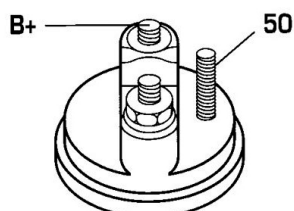

DOCUMENTS

BT-130 Refus des carcasses alternateurs/démarrateurs