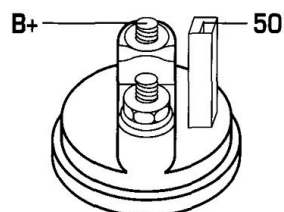

## DONNEES TECHNIQUES

Type de réseau de bord	<b>pour véhicules 12V</b>
Puissance nominale [kW]	<b>1.8</b>
Nombre de dents	<b>9T</b>
Direction de rotation	<b>rotation CCW</b>
Réducteur	<b>Avec réducteur (G/R) intégré</b>
Nombre de trous de fixation	<b>3</b>
Connectique	<b>SOL05</b>

### BULLETIN TECHNIQUE TB-03

**ATTENTION!**

Avant de monter ce démarreur, veuillez D'ABORD monter la nouvelle bague dans le bloc moteur.

**ATTENTION!**

Before installing this startermotor, FIRST fit the new bushing in the motor housing.