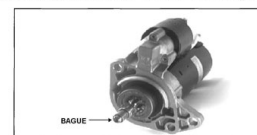

## DONNEES TECHNIQUES

Type de réseau de bord	<b>pour véhicules 12V</b>
Puissance nominale [kW]	<b>1.8</b>
Nombre de dents	<b>9T</b>
Direction de rotation	<b>rotation CCW</b>
Réducteur	<b>Avec réducteur (G/R) intégré</b>
Nombre de trous de fixation	<b>3</b>
Connectique	<b>SOL05</b>

### BULLETIN TECHNIQUE TB-03

**ATTENTION!**

Avant de monter ce démarreur, veuillez D'ABORD monter la nouvelle bague dans le bloc moteur.

**ATTENTION!**

Before installing this startermotor, FIRST fit the new bushing in the motor housing.