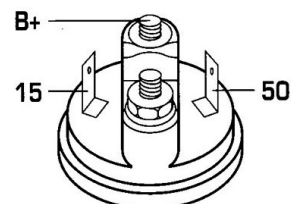

DOCUMENTS

BT-130 Refus des carcasses alternateurs/démarrateurs