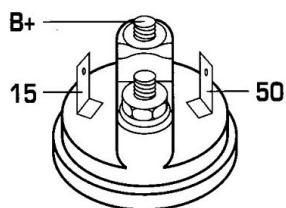

DONNEES TECHNIQUES

Type de réseau de bord	pour véhicules 12V
Puissance nominale [kW]	1.5
Nombre de dents	9T
Direction de rotation	rotation CW
Nombre de trous de fixation	2
Connectique	SOL62

PHOTOS

DOCUMENTS

BT-130 Refus des carcasses alternateurs/démarrageurs