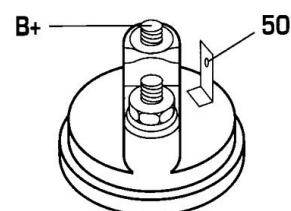

DONNEES TECHNIQUES

Type de réseau de bord	pour véhicules 12V
Puissance nominale [kW]	2.7
Nombre de dents	12/13T
Direction de rotation	rotation CW
Nombre de trous de fixation	3
Connectique	SOL60

PHOTOS

DOCUMENTS