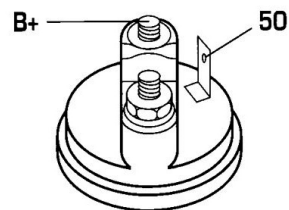

DONNEES TECHNIQUES

Type de réseau de bord	pour véhicules 12V
Puissance nominale [kW]	0.7
Nombre de dents	9T
Direction de rotation	rotation CW
Nombre de trous de fixation	2
Connectique	SOL60

PHOTOS

DOCUMENTS

BT-130 Refus des carcasses alternateurs/démarrageurs