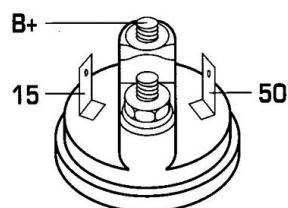

DOCUMENTS

BT-130 Refus des carcasses alternateurs/démarreurs