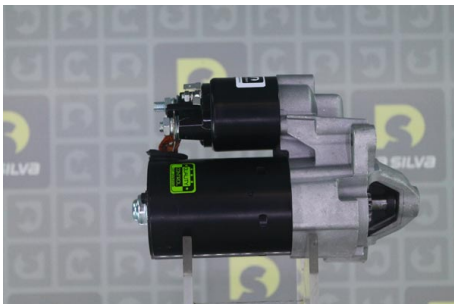

## DONNEES TECHNIQUES

Type de réseau de bord	<b>pour véhicules 12V</b>
Puissance nominale [kW]	<b>1.1</b>
Nombre de dents	<b>11T</b>
Nombre de taraudages	<b>3</b>
Nombre de trous de fixation	<b>4</b>

## PHOTOS