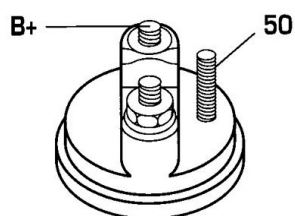

DONNEES TECHNIQUES

Type de réseau de bord	pour véhicules 12V
Puissance nominale [kW]	0.8
Nombre de dents	9T
Direction de rotation	rotation CW
Réducteur	Avec réducteur (G/R) intégré
Nombre de taraudages	4
Nombre de trous de fixation	4
Connectique	SOL66

PHOTOS

DOCUMENTS

BT-130 Refus des carcasses alternateurs/démarrleurs