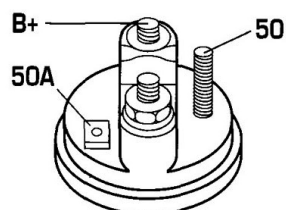

DONNEES TECHNIQUES

Type de réseau de bord	pour véhicules 24V
Puissance nominale [kW]	4
Nombre de dents	9T
Direction de rotation	rotation CW
Réducteur	Avec réducteur (G/R) intégré
Nombre de trous de fixation	3
Connectique	SOL10

PHOTOS

DOCUMENTS

BT-130 Refus des carcasses alternateurs/démarrEURS