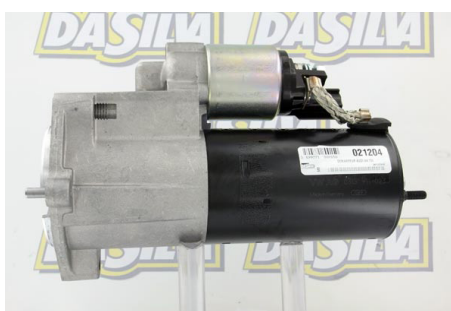

## DONNEES TECHNIQUES

Type de réseau de bord	<b>pour véhicules 12V</b>
Puissance nominale [kW]	<b>2.2</b>
Nombre de dents	<b>9T</b>
Direction de rotation	<b>rotation CW</b>
Nombre de taraudages	<b>2</b>
Nombre de trous de fixation	<b>2</b>

## PHOTOS

## DOCUMENTS

BT-130 Refus des carcasses alternateurs/démarrageurs

**APPLICATIONS**

<b>AUDI</b>		
A4 (05-08) (8EC, B7) - 2.0 TDI	121 ch	09.2005 > 09.2006
	126 ch	11.2005 > 10.2007
	136 ch	11.2004 >
	140 ch	11.2004 >
	163 ch	06.2006 >
	170 ch	06.2006 >
A4 (05-08) (8EC, B7) - 2.0 TDI 16V	140 ch	11.2004 >
A4 (05-08) (8EC, B7) - 2.0 TDI quattro	140 ch	01.2006 >
	163 ch	06.2006 >
	170 ch	06.2006 >
A4 (05-08) Avant (8ED, B7) - 2.0 TDI	121 ch	09.2005 > 09.2006
	126 ch	11.2005 > 03.2008
	136 ch	11.2004 >
	163 ch	06.2006 >
	170 ch	06.2006 >
	140 ch	11.2004 >
A4 (05-08) Avant (8ED, B7) - 2.0 TDI 16V	140 ch	11.2004 >
A4 (05-08) Avant (8ED, B7) - 2.0 TDI quattro	140 ch	01.2006 >
	163 ch	06.2006 >
	170 ch	06.2006 >
A4 (05-08) Cabriolet (8H7, 8HE, B7) - 2.0 TDI	136 ch	01.2006 >
	140 ch	01.2006 >
A6 (04-11) (4F2, C6) - 2.0 TDI	121 ch	09.2005 > 06.2006
	136 ch	07.2004 >
	140 ch	07.2004 > 10.2008
	163 ch	04.2009 >
	170 ch	11.2008 >
A6 (04-11) Avant (4F5, C6) - 2.0 TDI	121 ch	09.2005 > 06.2006
	136 ch	06.2005 >
	140 ch	06.2005 > 10.2008
	163 ch	04.2009 >
	170 ch	10.2008 >