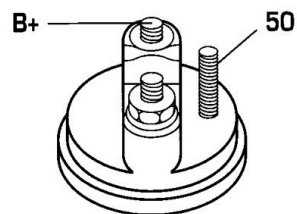

DONNEES TECHNIQUES

Type de réseau de bord	pour véhicules 12V
Puissance nominale [kW]	2.2
Nombre de dents	10/11T
Direction de rotation	rotation CW
Nombre de taraudages	3
Connectique	SOL66
Nombre de trous de fixation	3

PHOTOS

DOCUMENTS

BT-130 Refus des carcasses alternateurs/démarrateurs