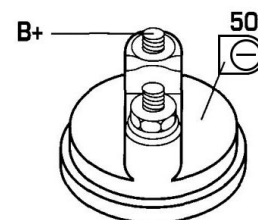

DONNEES TECHNIQUES

Type de réseau de bord	pour véhicules 12V
Puissance nominale [kW]	1.2
Nombre de dents	11T
Connectique	SOL132
Nombre de trous de fixation	2

PHOTOS

DOCUMENTS

BT-130 Refus des carcasses alternateurs/démarrageurs