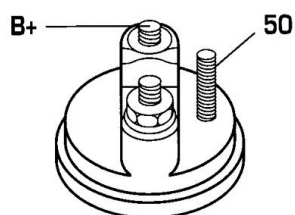

DONNEES TECHNIQUES

Type de réseau de bord	pour véhicules 12V
Puissance nominale [kW]	0.9
Nombre de dents	10T
Direction de rotation	rotation CW
Nombre de trous de fixation	3
Connectique	SOL66

PHOTOS

DOCUMENTS

BT-130 Refus des carcasses alternateurs/démarrageurs

APPLICATIONS

FORD		
SIERRA (82-86) 3/5 portes (GBC) - 1.3	60 ch	08.1982 > 12.1986
SIERRA (82-86) 3/5 portes (GBC) - 1.6	75 ch	08.1982 > 12.1986
	79 ch	08.1984 > 12.1986
SIERRA (82-86) 3/5 portes (GBC) - 1.8	90 ch	10.1984 > 12.1986
SIERRA (82-86) 3/5 portes (GBC) - 2.0	90 ch	08.1982 > 10.1984
	100 ch	10.1985 > 12.1986
	105 ch	08.1982 > 12.1986
SIERRA (82-86) Break (BNC) - 1.6	75 ch	08.1982 > 12.1986
SIERRA (82-86) Break (BNC) - 1.8	90 ch	10.1984 > 12.1986
SIERRA (82-86) Break (BNC) - 2.0	90 ch	08.1982 > 10.1984
	100 ch	10.1985 > 12.1986
	105 ch	08.1982 > 12.1986
	115 ch	03.1985 > 12.1986