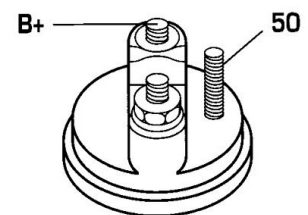

DONNEES TECHNIQUES

Type de réseau de bord	pour véhicules 12V
Puissance nominale [kW]	2.2
Nombre de dents	11T
Connectique	SOL66
Nombre de trous de fixation	3

PHOTOS

DOCUMENTS

BT-130 Refus des carcasses alternateurs/démarrageurs