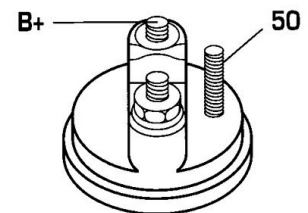

DOCUMENTS

BT-130 Refus des carcasses alternateurs/démarrateurs