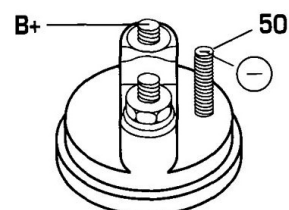

DONNEES TECHNIQUES

Type de réseau de bord	pour véhicules 12V
Puissance nominale [kW]	1.8
Nombre de dents	10T
Direction de rotation	rotation CCW
Réducteur	Avec réducteur (G/R) intégré
Nombre de trous de fixation	2
Connectique	SOL15

PHOTOS

DOCUMENTS

BT-130 Refus des carcasses alternateurs/démarrateurs

APPLICATIONS

OPEL		
ASTRA H (04-10) - 1.3 CDTI	90 ch	08.2005 >
ASTRA H (04-10) Caravan - 1.3 CDTI	90 ch	08.2005 >
ASTRA H (04-10) GTC - 1.3 CDTI	90 ch	04.2005 >
CORSA C (00-06) (F08, F68) - 1.3 CDTI	70 ch	06.2003 >
CORSA C (00-06) Camionnette (F08, W5L) - 1.3 CDTI 16V	69 ch	08.2005 >