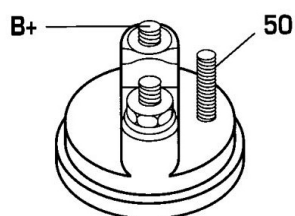

DONNEES TECHNIQUES

Type de réseau de bord	pour véhicules 12V
Puissance nominale [kW]	1.7
Nombre de dents	11T
Direction de rotation	rotation CW
Réducteur	Avec réducteur (G/R) intégré
Nombre de taraudages	3
Nombre de trous de fixation	3
Connectique	SOL66

PHOTOS

DOCUMENTS

BT-130 Refus des carcasses alternateurs/démarrateurs