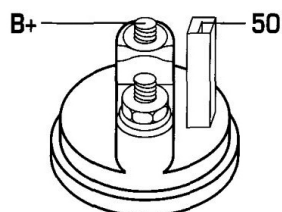

DONNEES TECHNIQUES

Type de réseau de bord	pour véhicules 12V
Puissance nominale [kW]	1.1
Nombre de dents	9T
Direction de rotation	rotation CW
Nombre de taraudages	1
Nombre de trous de fixation	2
Connectique	SOL05

PHOTOS

DOCUMENTS

BT-130 Refus des carcasses alternateurs/démarrageurs