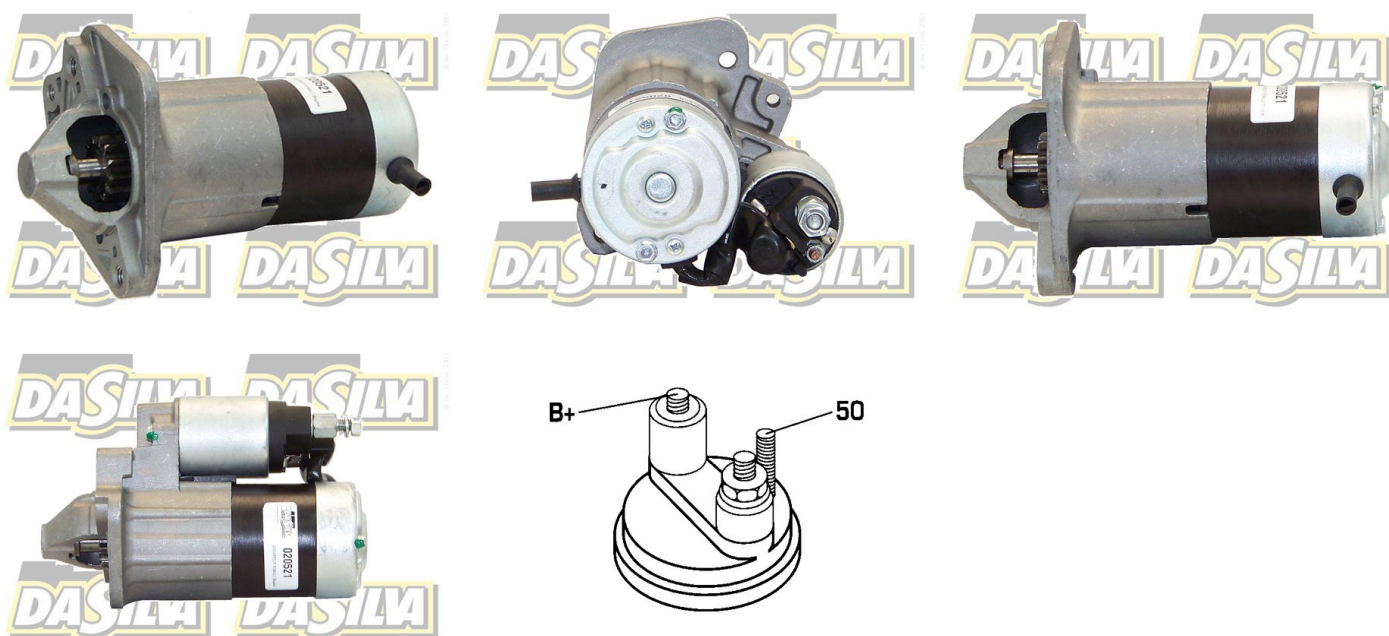

DONNEES TECHNIQUES

Type de réseau de bord	pour véhicules 12V
Puissance nominale [kW]	1.4
Nombre de dents	12/13T
Réducteur	Avec réducteur (G/R) intégré
Nombre de taraudages	3
Connectique	SOL86
Nombre de trous de fixation	3
	Existe version 10 dents 022521

PHOTOS

DOCUMENTS

BT-130 Refus des carcasses alternateurs/démarrateurs