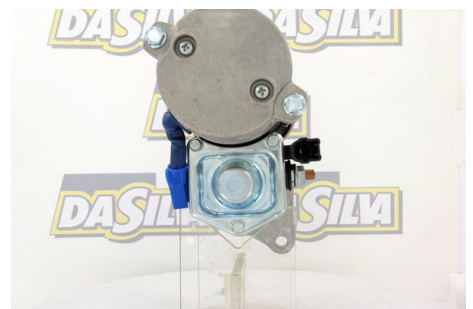

DONNEES TECHNIQUES

Type de réseau de bord	pour véhicules 12V
Nombre de dents	9T
Direction de rotation	rotation CW
Nombre de taraudages	1
Nombre de trous de fixation	2

PHOTOS

DOCUMENTS

BT-130 Refus des carcasses alternateurs/démarrEURS

APPLICATIONS

MINI (2001-) (BMW)		
MINI (01-06) (R50, R53) - One D	75 ch	06.2003 >
	88 ch	06.2003 >

 Avant montage, comparez la pièce reçue à celle d'origine afin de vérifier que la bonne pièce a été choisie et peut être montée sur le véhicule. Le non-respect de cette consigne ou des instructions de montage annule la garantie.