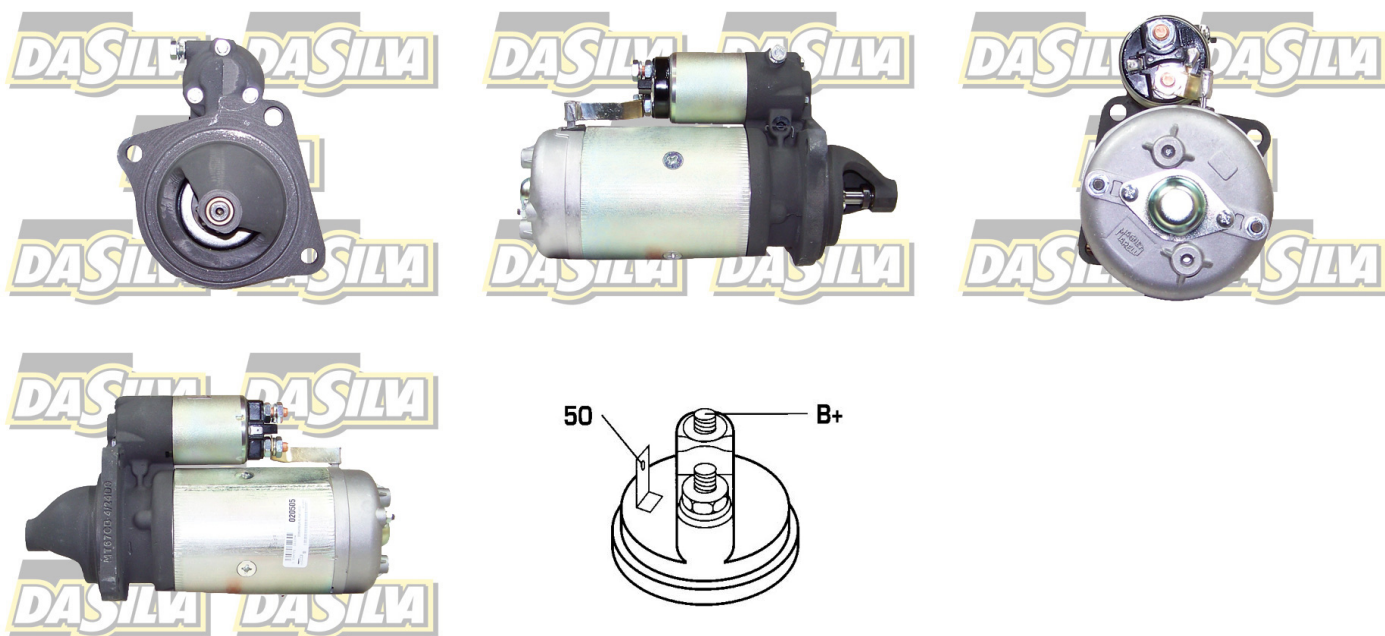

DONNEES TECHNIQUES

| | |
|-----------------------------|---------------------------|
| Type de réseau de bord | pour véhicules 24V |
| Puissance nominale [kW] | 4 |
| Nombre de dents | 9T |
| Direction de rotation | rotation CW |
| Nombre de trous de fixation | 3 |
| Connectique | SOL65 |

PHOTOS

DOCUMENTS

BT-130 Refus des carcasses alternateurs/démarrateurs

APPLICATIONS

FIAT-ALLIS

| | | |
|---------------------|--|-------------------|
| 645B - Tous modèles | | 01.1980 > 12.1982 |
|---------------------|--|-------------------|