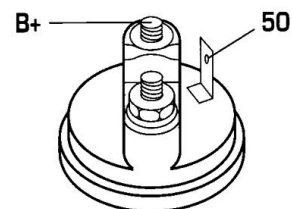

DONNEES TECHNIQUES

Type de réseau de bord	pour véhicules 12V
Puissance nominale [kW]	2.2
Nombre de dents	9T
Direction de rotation	rotation CCW
Réducteur	Avec réducteur (G/R) intégré
Nombre de trous de fixation	2
Connectique	SOL60

PHOTOS

DOCUMENTS

BT-130 Refus des carcasses alternateurs/démarrageurs